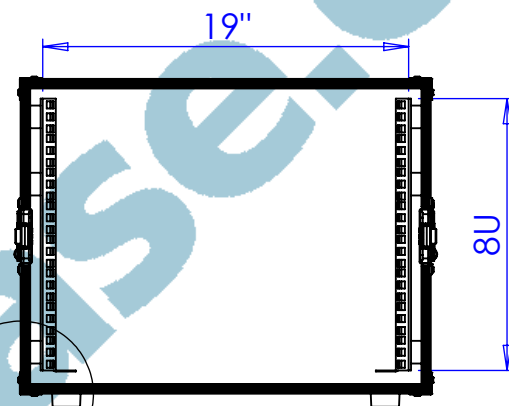

20

62 513 62

Silent block

DETAIL D
MĚŘITKO 1 : 2.5

Černé kóty jsou vnější.

Měřitko: 1:9

Hmotnost: 20.05 Kg

Název: 19" RACK 2D/8U/513mm

AntiShock

Max. load 55Kg