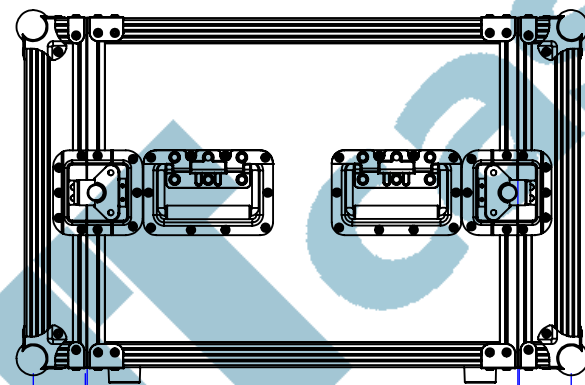

20

62 513 62

Silent block

DETAIL D
MĚŘITKO 1 : 2.5

Černé kóty jsou vnější.

Měřitko: 1:9

Hmotnost: 20.05 Kg

Název: 19" RACK 2D/8U/513mm

AntiShock

Max. load 55Kg