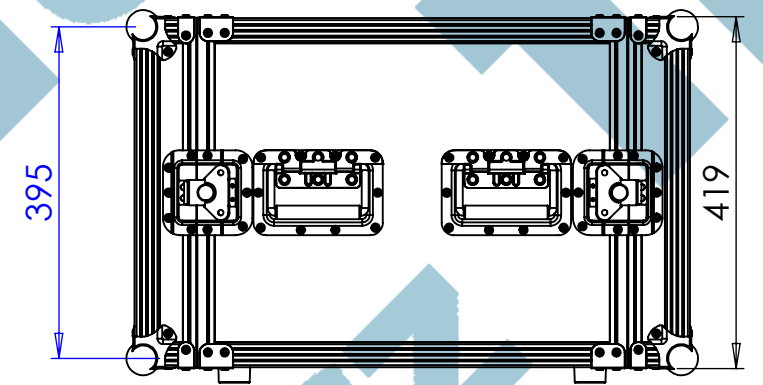

20

62 513 62

Silent block

DETAIL D
MĚŘITKO 1 : 2.5

Černé kóty jsou vnější.

Měřitko: 1:9

Hmotnost: 20.05 Kg

Název: 19" RACK 2D/8U/513mm

AntiShock

Max. load 55Kg